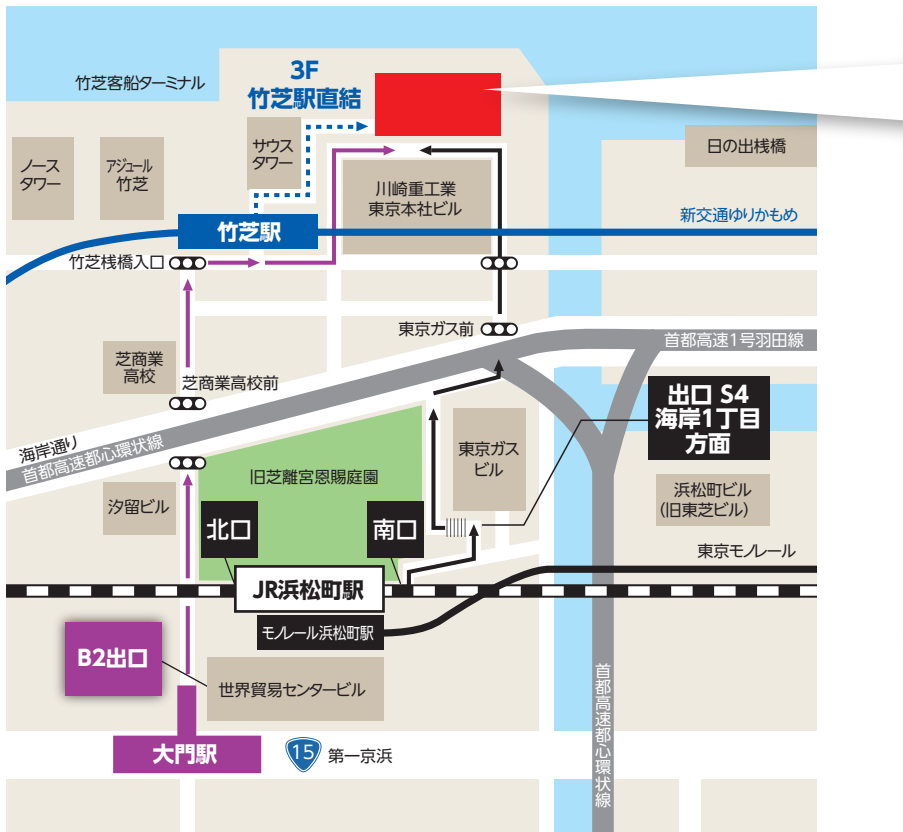

## 株主総会会場ご案内図

会場

ホテル インターコンチネンタル東京ベイ  
5階 ウィラードの間

東京都港区海岸一丁目16番2号

TEL: 03-5404-2222 (代表)

URL

<http://www.interconti-tokyo.com/>

ホテルインターコンチネンタル東京ベイ

## 交通機関のご案内

■ 新交通ゆりかもめ

竹芝駅直結

■ 都営大江戸線 / ■ 浅草線

大門駅B2出口徒歩10分

■ JR / モノレール

浜松町駅徒歩8分

※駐車場の用意がございませんので、公共の交通機関をご利用くださいますようお願い申し上げます。