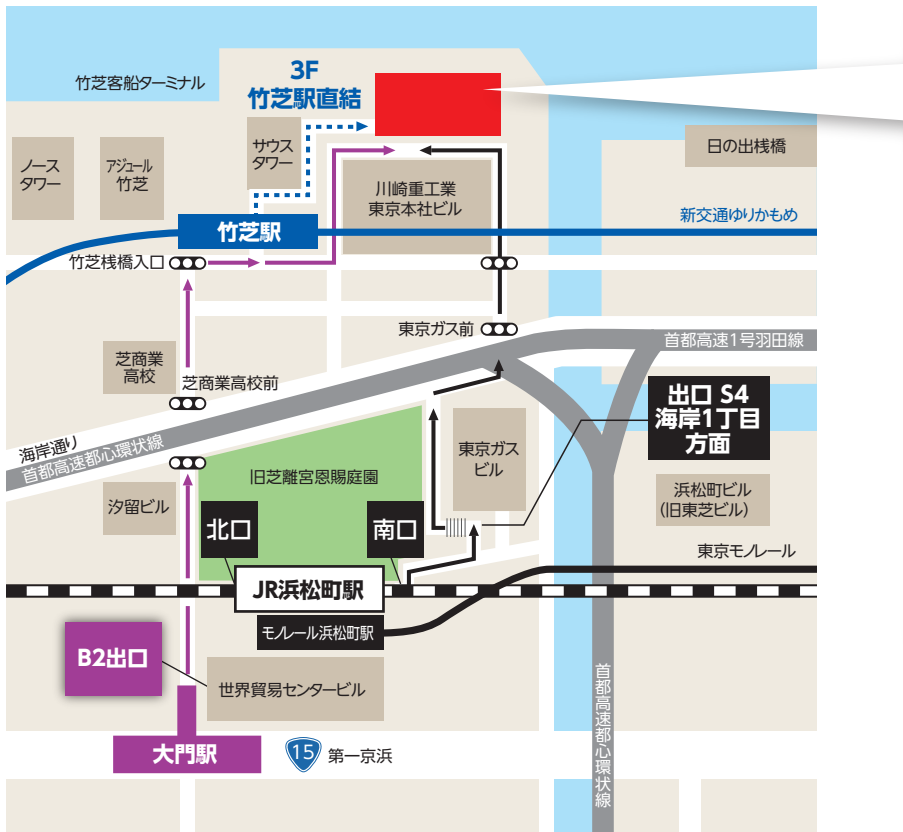

株主総会会場ご案内図

会場

ホテル インターコンチネンタル東京ベイ
5階 ウィラードの間

東京都港区海岸一丁目16番2号

TEL: 03-5404-2222 (代表)

URL

<https://www.interconti-tokyo.com/>

ホテルインターコンチネンタル東京ベイ

検索

お土産はございませんので、
何卒ご理解賜りますようお願い申し上げます。

交通機関のご案内

■ 新交通ゆりかもめ

竹芝駅直結

■ 都営大江戸線 / ■ 浅草線

大門駅B2出口徒歩10分

■ JR / モノレール