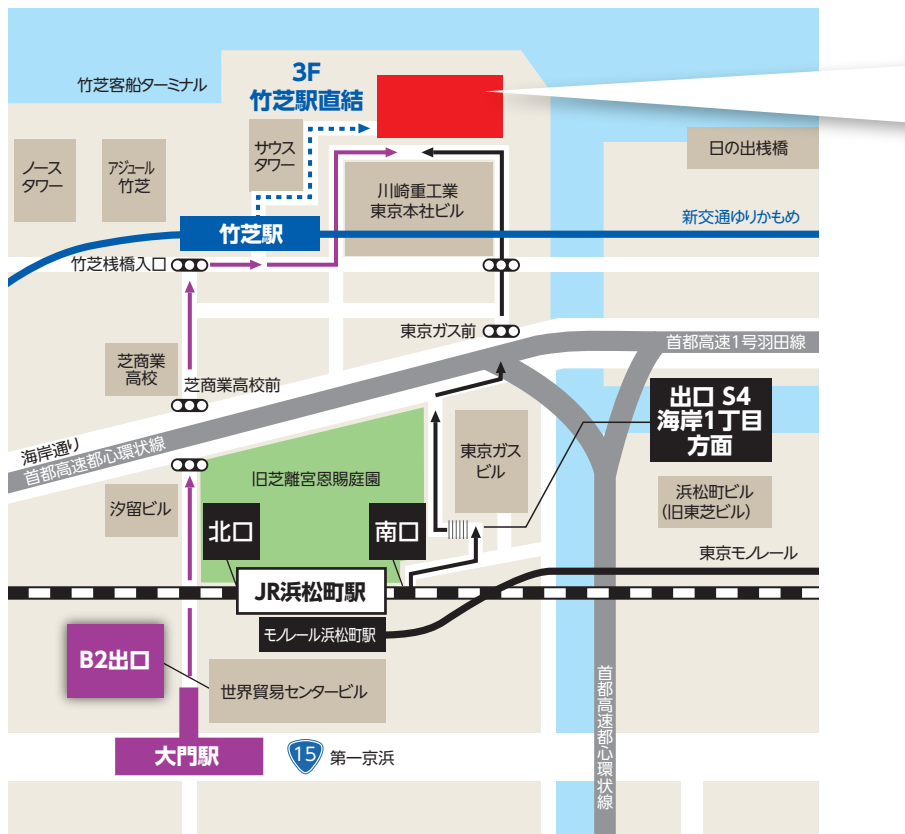

株主総会会場ご案内図

会場

ホテル インターコンチネンタル東京ベイ
5階 ウィラードの間

東京都港区海岸一丁目16番2号

TEL: 03-5404-2222 (代表)

URL

<https://www.interconti-tokyo.com/>

ホテルインターコンチネンタル東京ベイ

検索

お土産はございませんので、
何卒ご理解賜りますようお願い申し上げます。

交通機関のご案内

■ 新交通ゆりかもめ

竹芝駅直結

■ 都営大江戸線 / ■ 浅草線

大門駅B2出口徒歩10分

■ JR / モノレール