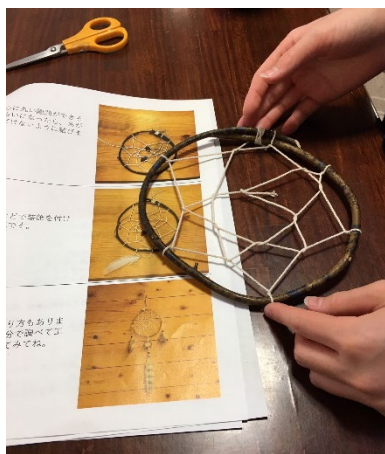

ドリームキャッチャー制作の様子

完成したドリームキャッチャー

<実施概要>

- 名 称 : 「コスモ絵かきっず」
- 対 象 : 施設の小学生 15 名
- 主 催 : コスモエネルギーホールディングス株式会社
- 協 力 : 一般財団法人 C.W.ニコル・アフアの森財団

※1 COSMO エコ基金が支援する団体の一つである一般財団法人 C.W.ニコル・アフアの森財団は、長野県黒姫で多様性豊かな森を保全する活動を 36 年続けています。2004 年から児童養護施設や、被災地の子どもたちを「アフアの森」に招き、森の木の枝を使ったドリームキャッチャー等のワークショップを通じ、子どもたちと一緒に楽しむ活動も行っています。