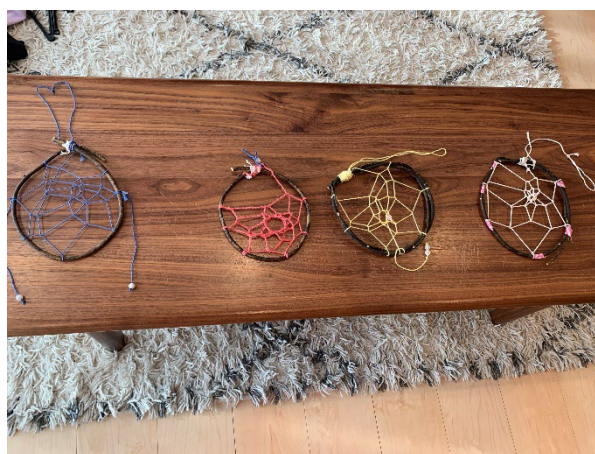

ドリームキャッチャー制作の様子

完成したドリームキャッチャー

<実施概要>

- 名 称 : 「コスモ絵かきっず」
- 対 象 : 施設の小学生 15 名
- 主 催 : コスモエネルギーホールディングス株式会社
- 協 力 : 一般財団法人 C.W.ニコル・アフアの森財団

※1 COSMO エコ基金が支援する団体の一つである一般財団法人 C.W.ニコル・アフアの森財団は、長野県黒姫で多様性豊かな森を保全する活動を 36 年続けています。2004 年から児童養護施設や、被災地の子どもたちを「アフアの森」に招き、森の木の枝を使ったドリームキャッチャー等のワークショップを通じ、子どもたちと一緒に楽しむ活動も行っています。